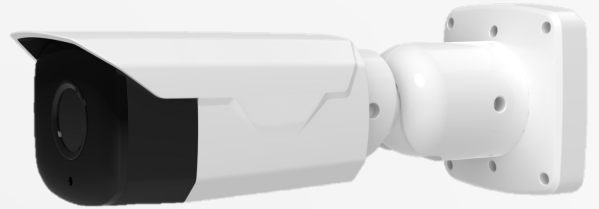

IPB208-AFZ550

2 百萬畫素電動變焦鏡頭槍型網路攝影機 (STARVIS)

產品特色

- 高畫質兩百萬畫素SONY Starvis 感光元件
- H.265 High profile /H264 Main profile 影像輸出格式
- 5~50mm 電動自動變焦鏡頭
- 8碼流設計
- 一線POE 及電源插孔設計 (POE &12V DC on cable)
- 5顆高功率矩陣式紅外線LED, 有效照射距離可達60米
- 智慧型紅外光設計, 近距離影像不過曝
- 內建可切換式紅外線濾光片
- 120db真實寬動態
- 3D數位雜訊抑制
- 支援數位PTZ 及4 組 ROI (重點區域影像)
- 支援多種警報偵測(防破壞/動態影像)
- 支援電子透霧功能(De-fog)
- 支援強光抑制及逆光補償
- 支援四組隱私遮罩
- 支持影像自動校正, 影像不彎曲
- 支援電子防抖功能, 影像不抖動
- 支援多行畫面字源顯示, 可多行疊加, 可自行定義六行畫面字源和圖片顯示
- 支援電子影像校正, 廣角鏡頭影像線條及角落不彎曲
- 支持走廊模式, 可將長寬比為16:9或4:3的影像調整為9:16或3:4
- 快速安裝及拆卸設計
- IP67防塵防水
- 支援p2p
- 支援最新Onvif 2.6 profile S 及G
- 可直接於IE/Firefox, Chrome, Safari 使用,不須下載 ActiveX 等插件
- 可HTTP 網頁遠端更新韌體版本
- 自動偵測及修復網路連線問題
- 64路 中控管理軟體
- 提供軟體工具, 可整批修改IP地址、通道名, 升級等功能
- 配備雲端運算伺服器平台及網頁, 使用者註冊後, 非邀請者不能添加機器於手機app 或中控軟體以保護隱私, 及方便使用者遠端管理
- 可支援音頻異常、遮擋、越界 (電子圍籬)、入侵、物品遺留取走、場景變化的自動偵測和報警 (選配)
- 支持人臉的自動檢測(選配)